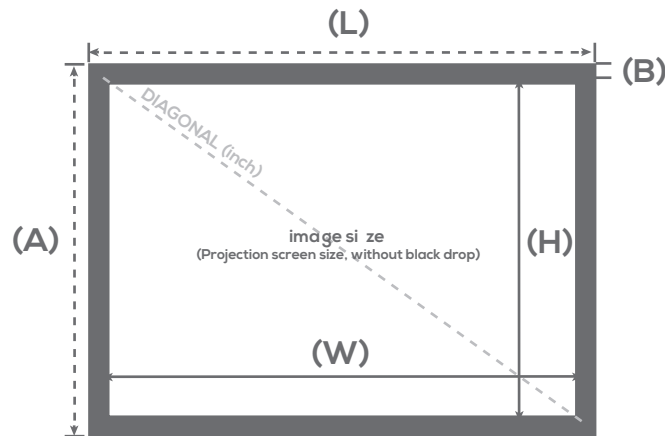

Formats	Toiles	REF LUMENE	Taille utile de l'image W x H cm	Diagonale (inch)	Dimensions hors-tout L x A x P cm	Bords noirs (mm) B	Dimensions packaging (cm)	Poids net / brut (kg)	Code EAN
4:3	BLANC MAT, BORDS NOIRS	MOVIE PALACE UHD 4K 170 V	171 x 128	84	187 x 144 x 4	80	260 x 29 x 17	14,5 / 20,7	3700795159644
		MOVIE PALACE UHD 4K 200 V	203 x 152	100	219 x 168 x 4	80	260 x 29 x 17	14,5 / 20,7	3700795159651
		MOVIE PALACE UHD 4K 240 V	234 x 176	115	250 x 192 x 4	80	305 x 29 x 17	17,5 / 24,6	3700795159668
		MOVIE PALACE UHD 4K 270 V	270 x 202	133	286 x 218 x 4	80	305 x 29 x 17	17,5 / 24,6	3700795159675
		MOVIE PALACE UHD 4K 300 V	305 x 229	150	321 x 245 x 4	80	371 x 29 x 17	18,7 / 28,8	3700795159682
		MOVIE PALACE UHD 4K 350 V	N/A	N/A	N/A	N/A	N/A	N/A	3700795159699
		MOVIE PALACE UHD 4K 400 V							3700795159705
		MOVIE PALACE UHD 4K 450 V							3700795159712
		MOVIE PALACE UHD 4K 500 V							3700795159729
		MOVIE PALACE UHD 4K 550 V							3700795159736
MOVIE PALACE UHD 4K 600 V	3700795159743								
16:9	BLANC MAT, BORDS NOIRS	MOVIE PALACE UHD 4K 170 C	171 x 96	80	187 x 112 x 4	80	260 x 29 x 17	14,5 / 20,7	3700795159750
		MOVIE PALACE UHD 4K 200 C	203 x 115	92	219 x 131 x 4	80	260 x 29 x 17	14,5 / 20,7	3700795159767
		MOVIE PALACE UHD 4K 240 C	234 x 132	106	250 x 148 x 4	80	305 x 29 x 17	17,5 / 24,6	3700795159774
		MOVIE PALACE UHD 4K 270 C	270 x 152	122	286 x 168 x 4	80	305 x 29 x 17	17,5 / 24,6	3700795159781
		MOVIE PALACE UHD 4K 300 C	305 x 172	138	321 x 188 x 4	80	371 x 29 x 17	18,7 / 28,8	3700795159798
		MOVIE PALACE UHD 4K 350 C	332 x 186	150	348 x 202 x 4	80	438 x 29 x 17	25,1 / 36	3700795159804
		MOVIE PALACE UHD 4K 400 C	398 x 224	180	418 x 244 x 9	100	500 x 29 x 17	27,1 / 38,5	3700795159811
		MOVIE PALACE UHD 4K 450 C	450 x 253	220	470 x 273 x 9	100	550 x 29 x 17	N/A	3700795159828
		MOVIE PALACE UHD 4K 500 C	500 x 281	240	520 x 301 x 9	100	600 x 29 x 17	N/A	3700795159835
		MOVIE PALACE UHD 4K 550 C	553 x 311	250	573 x 331 x 9	100	650 x 29 x 17	N/A	3700795159842
MOVIE PALACE UHD 4K 600 C	664 x 373	300	684 x 393 x 9	100	700 x 29 x 17	N/A	3700795159859		
16:10	BLANC MAT, BORDS NOIRS	MOVIE PALACE UHD 4K 170 i	198 x 124	92	214 x 140 x 4	80	260 x 29 x 17	14,5 / 20,7	3700795159989
		MOVIE PALACE UHD 4K 200 i	215 x 135	100	231 x 151 x 4	80	260 x 29 x 17	14,5 / 20,7	3700795159996
		MOVIE PALACE UHD 4K 240 i	234 x 146	112	250 x 162 x 4	80	305 x 29 x 17	17,5 / 24,6	3700795160008
		MOVIE PALACE UHD 4K 270 i	286 x 179	133	302 x 195 x 4	80	305 x 29 x 17	17,5 / 24,6	3700795160015
		MOVIE PALACE UHD 4K 300 i	323 x 202	150	339 x 218 x 4	80	371 x 29 x 17	18,7 / 28,8	3700795160022
		MOVIE PALACE UHD 4K 350 i	N/A	N/A	N/A	N/A	N/A	N/A	3700795160039
		MOVIE PALACE UHD 4K 400 i							3700795160046
		MOVIE PALACE UHD 4K 450 i							3700795160053
		MOVIE PALACE UHD 4K 500 i							3700795160060
		MOVIE PALACE UHD 4K 550 i							3700795160077
MOVIE PALACE UHD 4K 600 i	3700795160084								
2.35:1	BLANC MAT, BORDS NOIRS	MOVIE PALACE UHD 4K 170 P	187 x 79	80	203 x 95 x 4	80	260 x 29 x 17	14,5 / 20,7	3700795162057
		MOVIE PALACE UHD 4K 200 P	196 x 83	84	212 x 99 x 4	80	260 x 29 x 17	14,5 / 20,7	3700795162064
		MOVIE PALACE UHD 4K 240 P	233 x 99	100	249 x 115 x 4	80	305 x 29 x 17	17,5 / 24,6	3700795162071
		MOVIE PALACE UHD 4K 270 P	280 x 119	120	296 x 135 x 4	80	305 x 29 x 17	17,5 / 24,6	3700795162088
		MOVIE PALACE UHD 4K 300 P	311 x 132	133	327 x 148 x 4	80	371 x 29 x 17	18,7 / 28,8	3700795162095
		MOVIE PALACE UHD 4K 350 P	N/A	N/A	N/A	N/A	N/A	N/A	3700795162101
		MOVIE PALACE UHD 4K 400 P							3700795162118
		MOVIE PALACE UHD 4K 450 P							3700795162125
		MOVIE PALACE UHD 4K 500 P							3700795162132
		MOVIE PALACE UHD 4K 550 P							3700795162149
MOVIE PALACE UHD 4K 600 P	3700795162156