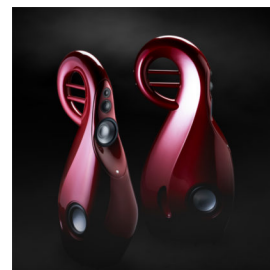

Nous restons à votre disposition pour tout renseignement complémentaire.
Tous les produits ci-dessus sont sur notre site www.audiophile.ch et bien sûr en démonstration à l'Audiophile

Audiophile
Rue des Terreaux 1b
1095 Lutry

Horaire :
Mercredi à vendredi - 14h à 18h
Samedi - 14h à 17h

021 320 78 43
info@audiophile.ch

Salutations,
Yvan